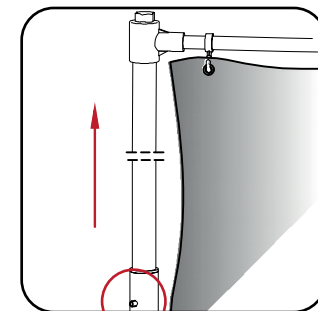

5m Wind Dancer

Fill with water

Estendi l'asta fino a far scattare tutti i bottoni.

Fissaggio corda sotto la base

Dimensioni struttura assemblata (h) x (l) x (p):
 Altezza massima 5300mm x 1000mm x 1000mm circa
 Altezza intermedia 4170mm x 1000mm x 1000mm circa
 Altezza minima 2900mm x 1000mm x 1000mm circa
 base: 17.4 kg (vuota) e 76 kg (riempita con acqua)
 Capacità della base: 66 litri d'acqua circa

Supporto di stampa consigliato: tessuto per bandiere leggero Non usare banner vinile 3500mm max x 1000mm