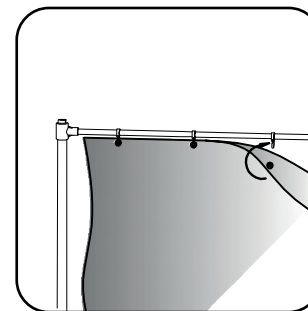

5m Wind Dancer

Fill with water

Estendi l'asta fino a far scattare tutti i bottoni.

Fissaggio corda sotto la base

Dimensioni struttura assemblata (h) x (l) x (p):
 Altezza massima 5300mm x 1000mm x 1000mm circa
 Altezza intermedia 4170mm x 1000mm x 1000mm circa
 Altezza minima 2900mm x 1000mm x 1000mm circa
 base: 17.4 kg (vuota) e 76 kg (riempita con acqua)
 Capacità della base: 66 litri d'acqua circa

Supporto di stampa consigliato: tessuto per bandiere leggero Non usare banner vinile 3500mm max x 1000mm