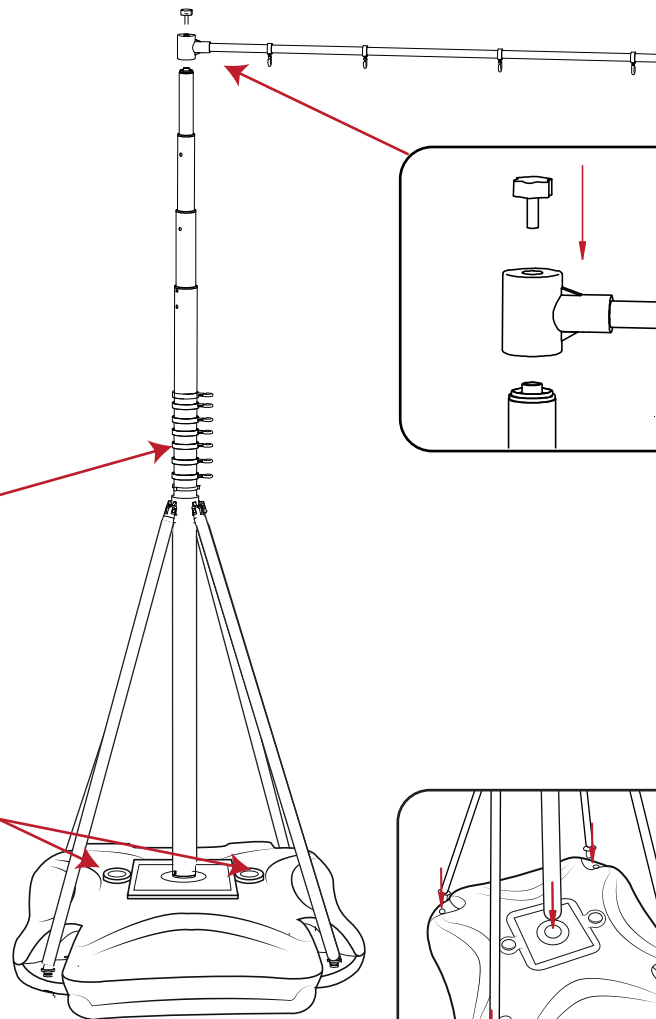

5m Wind Dancer

Fill with water

Estendi l'asta fino a far scattare tutti i bottoni.

Fissaggio corda sotto la base

Dimensioni struttura assemblata (h) x (l) x (p):
 Altezza massima 5300mm x 1000mm x 1000mm circa
 Altezza intermedia 4170mm x 1000mm x 1000mm circa
 Altezza minima 2900mm x 1000mm x 1000mm circa
 base: 17.4 kg (vuota) e 76 kg (riempita con acqua)
 Capacità della base: 66 litri d'acqua circa

Supporto di stampa consigliato: tessuto per bandiere leggero Non usare banner vinile 3500mm max x 1000mm