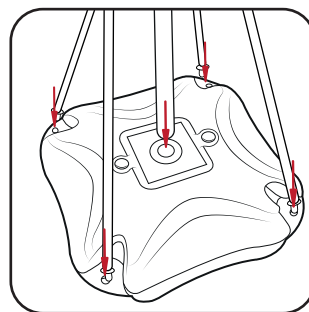

5m Wind Dancer

Fill with water

Estendi l'asta fino a far scattare tutti i bottoni.

Fissaggio corda sotto la base

Dimensioni struttura assemblata (h) x (l) x (p):
 Altezza massima 5300mm x 1000mm x 1000mm circa
 Altezza intermedia 4170mm x 1000mm x 1000mm circa
 Altezza minima 2900mm x 1000mm x 1000mm circa
 base: 17.4 kg (vuota) e 76 kg (riempita con acqua)
 Capacità della base: 66 litri d'acqua circa

Supporto di stampa consigliato: tessuto per bandiere leggero Non usare banner vinile 3500mm max x 1000mm