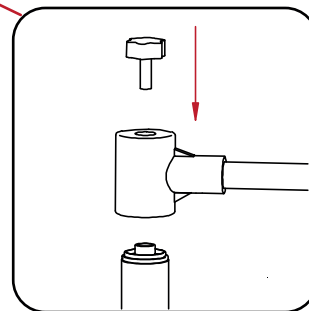

5m Wind Dancer

Fill with water

Estendi l'asta fino a far scattare tutti i bottoni.

Fissaggio corda sotto la base

Dimensioni struttura assemblata (h) x (l) x (p):
 Altezza massima 5300mm x 1000mm x 1000mm circa
 Altezza intermedia 4170mm x 1000mm x 1000mm circa
 Altezza minima 2900mm x 1000mm x 1000mm circa
 base: 17.4 kg (vuota) e 76 kg (riempita con acqua)
 Capacità della base: 66 litri d'acqua circa

Supporto di stampa consigliato: tessuto per bandiere leggero Non usare banner vinile 3500mm max x 1000mm